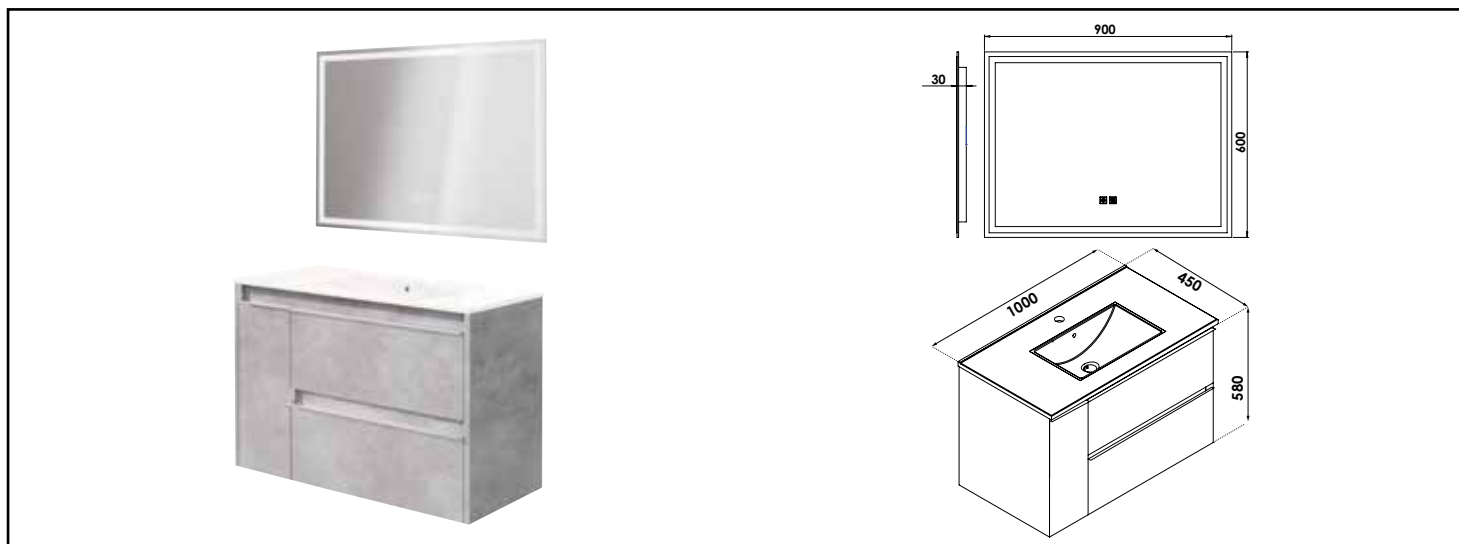

Référence : 402110510

MEUBLE À SUSPENDRE BOSTON - DIM : 100 CM - COLORIS : BÉTON - MIROIR LED LAUSANE

■ TIROIRS A OUVERTURE TOTALE

■ FERMETURE RALENTIE

■ MIROIR LED AVEC VARIATION DE COULEUR, D'INTENSITE ET ANTIBUEE